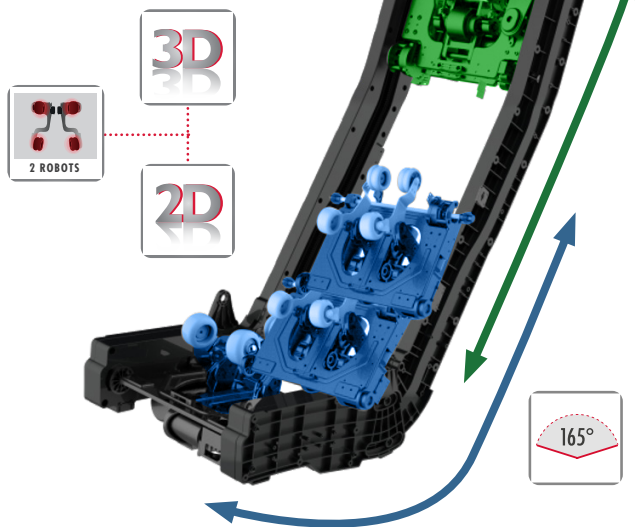

DOUBLE MECHANISM

In combinatie met de gespecialiseerde 2D-massagerobot levert de 3D-massagerobot een gesynchroniseerde massage die lijkt op een vier handen-massage.

FLEXIBLE TRACK

Door het lange massagetraject, kan het flexibele spoor zich openen in een boogvorm om de rug op te tillen, waardoor Thaise strekmassage echt bereikt wordt in een brughouding.

CASADA
HEALTHCARE

braintronics®
brainwave stimulation system

TITAN

iPhone

Android

BEING IN GOOD CARE AND WELL UNDERSTOOD – YOUR SMART RETREAT

Hoofdtelefoon als extra optie beschikbaar

DUBBEL MECHANISME EN EEN FLEXIBELE BAAN VOOR NOG MEER COMFORT

BESCHIKBARE KLEUREN

TECHNISCHE GEGEVENS

Afmetingen rechtstaand	167 x 84,5 x 124,5 cm
Afmetingen liggend	180 x 84,5 x 98,5 cm
Gewicht	159 kg
Vermogen	220-240V ~ 50/60Hz
Vermogen	180 W
Duurtijd	30 minuten
braintronics®	21 minuten
Certificaten	CE, RoHS, REACH, EAC