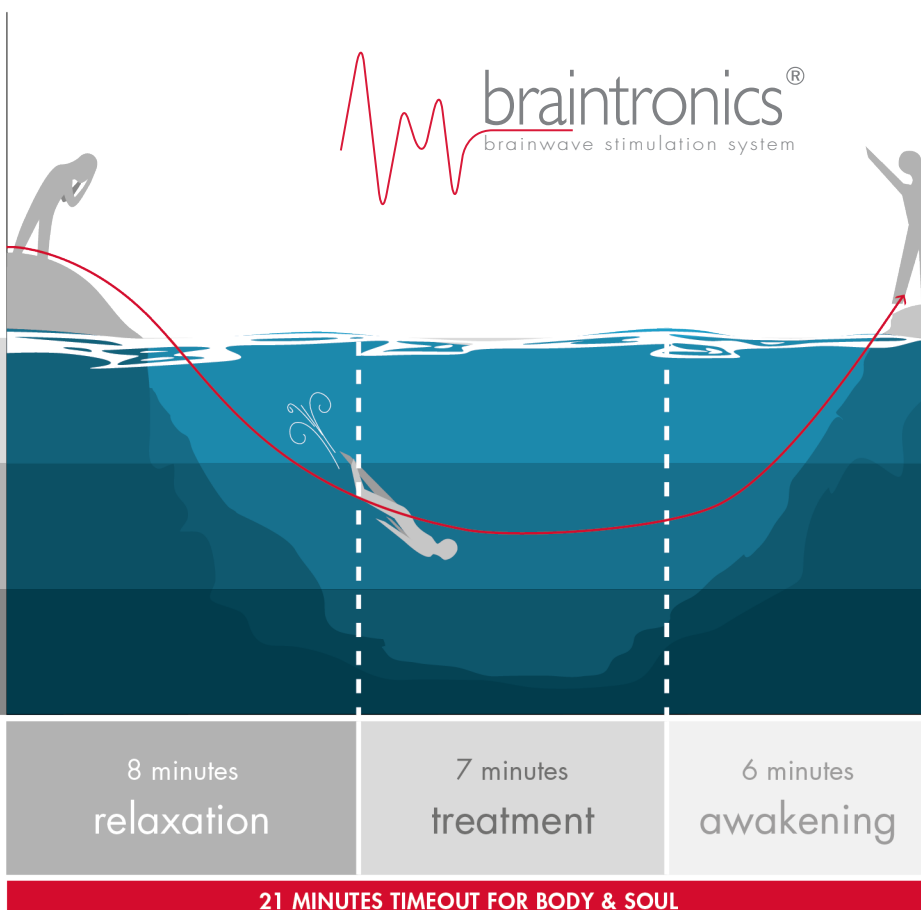

BETA | frequency 14 – 30 Hz

ALPHA | frequency 7 – 14 Hz

THETA | frequency 3 – 7 Hz

DELTA | frequency 1 – 3 Hz