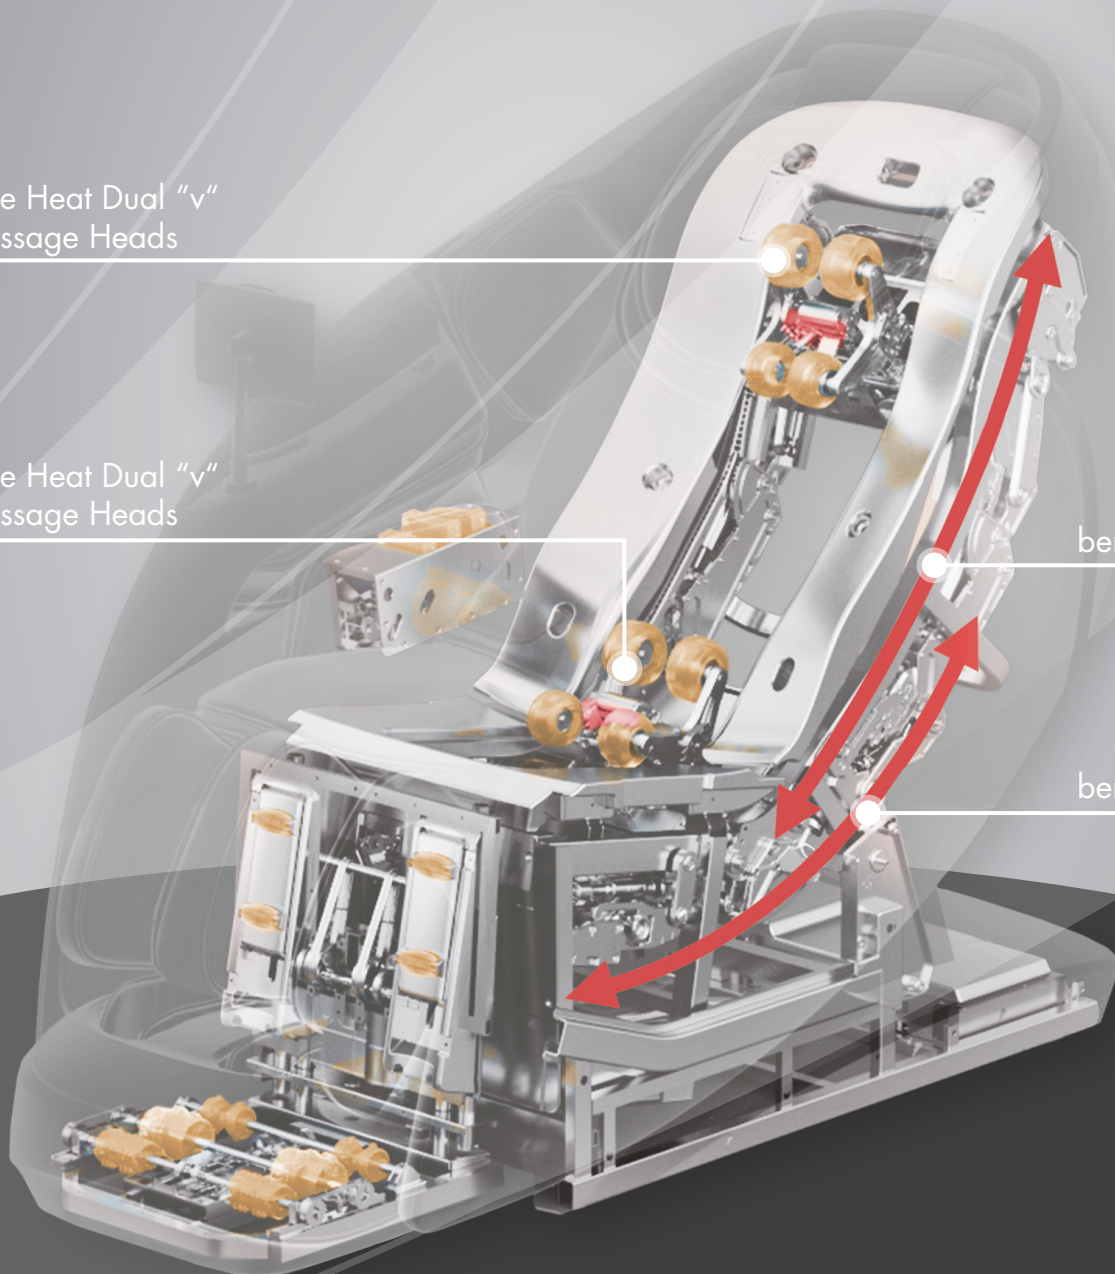

Bovendien is de Skyliner III bedekt met synthetisch leer van hoge kwaliteit dat meegaat en duurzaam is. Het elegante ontwerp past perfect in elke woonsfeer en wordt een blikvanger in je huis.

De slimme afstandsbediening van de Skyliner III biedt je gemakkelijke en intuïtieve bediening van de massagestoel. Je kunt eenvoudig schakelen tussen verschillende massageprogramma's en modi, de intensiteit aanpassen of specifieke massagegebieden selecteren. Met de slimme technologie kun je ook je persoonlijke instellingen opslaan en oproepen met één druk op de knop. De afstandsbediening is gebruiksvriendelijk en zorgt voor volledige controle over je massage.

Ervaar de luxe en ontspanning van de Skyliner III massagestoel met pulsoximeter en jade warmte. Investeer in je welzijn en trakteer jezelf op een time-out van de dagelijkse stress.

4D + 2D

DUBBELE MASSAGEKOPPEN VOOR EEN UNIEKE MASSAGE

Gesimuleerde bewegingen van het bovenste en
onderste massagemechanismen.

4D Jade Heat Dual "v"
Massage Heads

2D Jade Heat Dual "v"
Massage Heads

**Bovenste
Massage
Mechanisme**
bereik 805 mm

**Onderste
Massage
Mechanisme**
bereik 722 mm