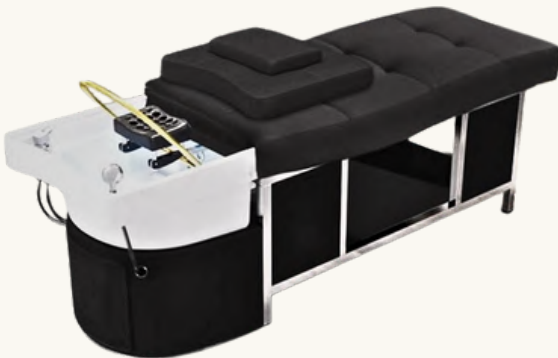

Frame van roestvrij staal en bed van hoogwaardig PU-leer.

Zwart

Afmetingen

Standaard hoogte: 68 cm

- 205 x 72 x 68 cm
- 100 kg

Inclusief:

- *Stoel op wieltjes*
- *Massagekussens*
- *Stoommachine & stoomkap*

Wit

Japanse Headspa

€1595

2. JAPANESE HEADSPA PRO

Beige

Specificaties

Verhoogde versie van de Japanse Headspa met meer comfort.

- Wasbak: Keramisch
- Voetbad: Nee
- **Vorm bank: S-vorm**
- Volledige massagebank: ja
- Watercirculatie: Nee
- Aansluiting: 2x koud water + 2x warm water + 1x afvoer

Zwart

Met verlengstuk: 20 cm extra lengte bij voetruimte.

Afmetingen

Grijs

Europese hoogte: 80 cm!

- 205/225 x 72 x 80 cm
- 105 kg

Inclusief:

- *Stoel op wieltjes*
- *Massagekussens*
- *Stoommachine & stoomkap*