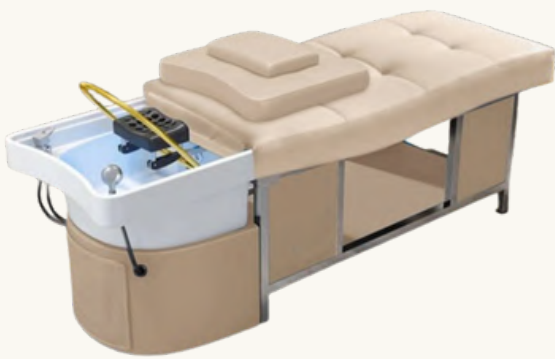

Frame van roestvrij staal en bed van hoogwaardig PU-leer.

Zwart

Afmetingen

Standaard hoogte: 68 cm

- 205 x 72 x 68 cm
- 100 kg

Inclusief:

- *Stoel op wieltjes*
- *Massagekussens*
- *Stoommachine & stoomkap*

Wit

Japanse Headspa

€1595

2. JAPANESE HEADSPA PRO

Beige

Specificaties

Verhoogde versie van de Japanse Headspa met meer comfort.

- Wasbak: Keramisch
- Voetbad: Nee
- **Vorm bank: S-vorm**
- Volledige massagebank: ja
- Watercirculatie: Nee
- Aansluiting: 2x koud water + 2x warm water + 1x afvoer

Zwart

Met verlengstuk: 20 cm extra lengte bij voetruimte.

Afmetingen

Grijs

Europese hoogte: 80 cm!

- 205/225 x 72 x 80 cm
- 105 kg

Inclusief:

- *Stoel op wieltjes*
- *Massagekussens*
- *Stoommachine & stoomkap*