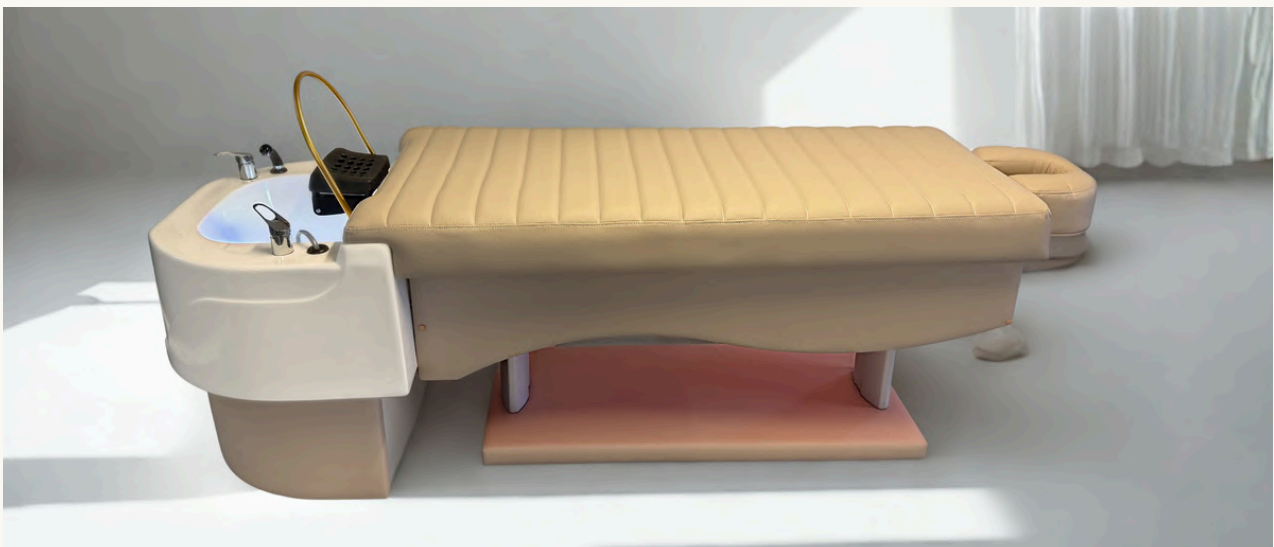

HEADSPA BANKEN

7 RIVER Headspa

Nieuw vanaf 2026! Luxe River Headspa, **made in Europe**.

- **Massagefunctie in matras**
- LED verlichting
- Premium afwerking

€3695 ex. btw

↑ in hoogte
↓ verstelbaar

8 RIVER Headspa Pro

River Headspa volledig (bed+ wasbak) **in hoogte verstelbaar**.

- Krachtige motor
- Afstandsbediening
- 62-82 cm

€4.695 ex. btw