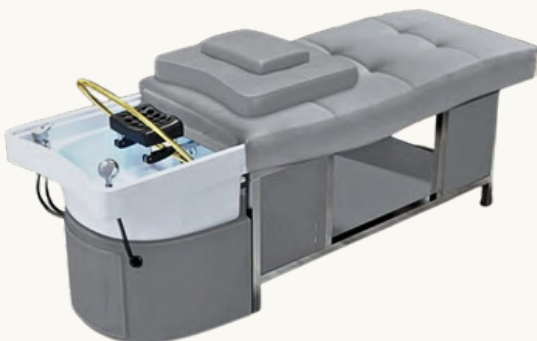

Frame van roestvrij staal en bed van hoogwaardig PU-leer.

Zwart

Afmetingen

Standaard hoogte: 68 cm

- 205 x 72 x 68 cm
- 100 kg

Inclusief:

- *Stoel op wieltjes*
- *Massagekussens*
- *Stoommachine & stoomkap*

Wit

Japanse Headspa

€1595

2. JAPANESE HEADSPA PRO

Beige

Specificaties

Verhoogde versie van de Japanse Headspa met meer comfort.

- Wasbak: Keramisch
- Voetbad: Nee
- **Vorm bank: S-vorm**
- Volledige massagebank: ja
- Watercirculatie: Nee
- Aansluiting: 2x koud water + 2x warm water + 1x afvoer

Zwart

Met verlengstuk: 20 cm extra lengte bij voetruimte.

Afmetingen

Grijs

Europese hoogte: 80 cm!

- 205/225 x 72 x 80 cm
- 105 kg

Inclusief:

- *Stoel op wieltjes*
- *Massagekussens*
- *Stoommachine & stoomkap*