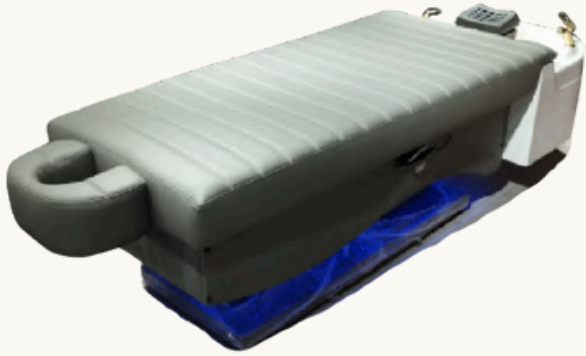

- Donker hout
- Schuifdeur
- **S-Vorm matras**

€1,995 ex. btw

6 Headspa Foot Deluxe

Deluxe versie van de Headspa met voetbad.

- **Volledige afwerking**
- Liftende rugsteun
- **Voetbad**

€2.995 ex. btw

HEADSPA BANKEN

7 RIVER Headspa

Nieuw vanaf 2026! Luxe River Headspa, **made in Europe**.

- **Massagefunctie in matras**
- LED verlichting
- Premium afwerking

€3695 ex. btw

↑ in hoogte
↓ verstelbaar

8 RIVER Headspa Pro

River Headspa volledig (bed+ wasbak) **in hoogte verstelbaar**.