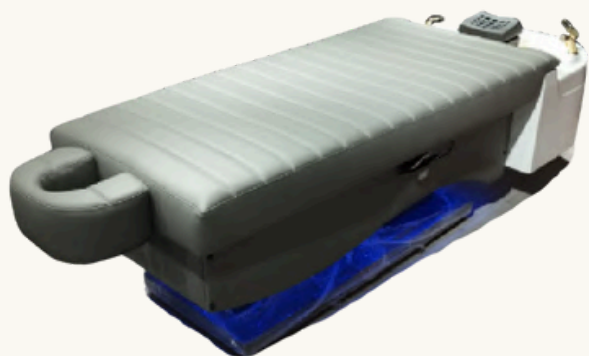

7. RIVER HEADSPA