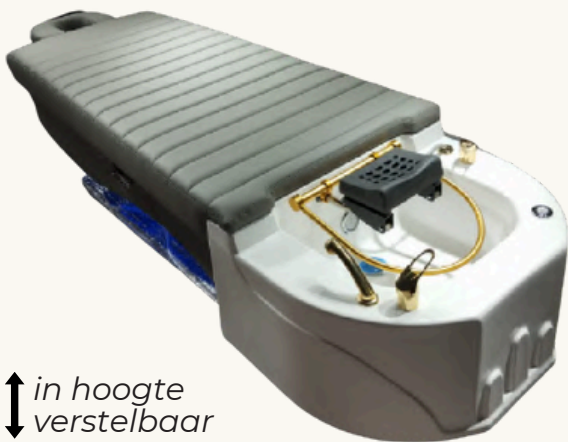

€2.395 ex. btw

HEADSPA BANKEN

4 Headspa Tokyo

Luxe Headspa in mooi houten afwerking rondom.

- **Licht hout**
- Kastdeuren
- 70 of 79cm

€1.995 ex. btw

5 Headspa Yokohama

Luxe Headspa in mooi houten afwerking met schuifdeur.

- Donker hout
- Schuifdeur
- **S-Vorm matras**

€1,995 ex. btw

6 Headspa Foot Deluxe

Deluxe versie van de Headspa met voetbad.

- **Volledige afwerking**
- Liftende rugsteun
- **Voetbad**

€2.995 ex. btw

HEADSPA BANKEN

7 RIVER Headspa

Nieuw vanaf 2026! Luxe River Headspa, **made in Europe**.

- **Massagefunctie in matras**
- LED verlichting
- Premium afwerking

€3695 ex. btw

↑ in hoogte
↓ verstelbaar

8 RIVER Headspa Pro

River Headspa volledig (bed+ wasbak) **in hoogte verstelbaar**.

- Krachtige motor
- Afstandsbediening
- 62-82 cm

€4.695 ex. btw

MOBIELE HEADSPA'S

9 Mobiele Headspa

Verplaatsbare Headspa die je aan elke behandelbank kan plaatsen.

- **Geen aansluiting nodig**
- Water reservoir 60L
- Watercirculatie